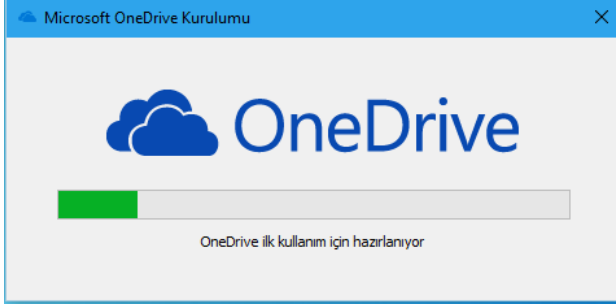

## Kurumsal One Drive Kurulumu (1 TB Boyutunda Online Depolama Alanı)

Kurumsal One Drive kurulum dosyamızı buradaki linkten indirebilirsiniz. <https://goo.gl/WZ1z6s> indirme işlemi yaptıktan sonra kurulum kısmına geçebiliriz. Kurumu ilerlemesini gösteren bir ekranla karşılaşacağız, kurulum çok hızlı bir şekilde tamamlanacak.