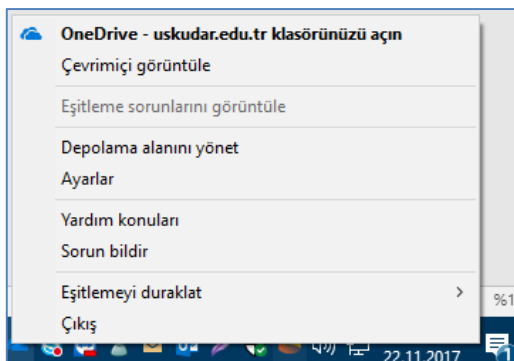

Sorularınız için unibt@uskudar.edu.tr adresine mail gönderebilirsiniz.
unibt@uskudar.edu.tr | bt.uskudar.edu.tr