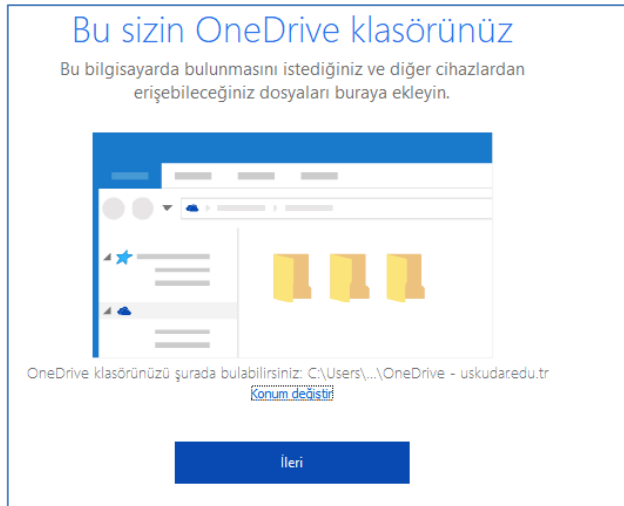

Burada One Drive klasörünün konumunu değiştirebileceğiniz bir ekran karşılaşacaksınız ileri diyebilirsiniz.