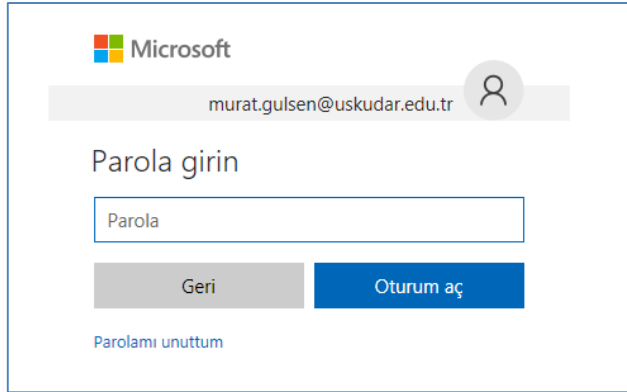

## Kurumsal One Drive Kurulumu (1 TB Boyutunda Online Depolama Alanı)

Kurumsal One Drive kurulum dosyamızı buradaki linkten indirebilirsiniz. <https://goo.gl/WZ1z6s> indirme işlemi yaptıktan sonra kurulum kısmına geçebiliriz. Kurumu ilerlemesini gösteren bir ekranla karşılaşacağız, kurulum çok hızlı bir şekilde tamamlanacak.

Kurumsal mail adresimizi isteyen ekran gelecek, bilgilerimizi yazıp ileri diyoruz.

Bu ekranda ise şifremizi giriyoruz.

Burada One Drive klasörünün konumunu değiştirebileceğiniz bir ekran karşılaşacaksınız ileri diyebilirsiniz.