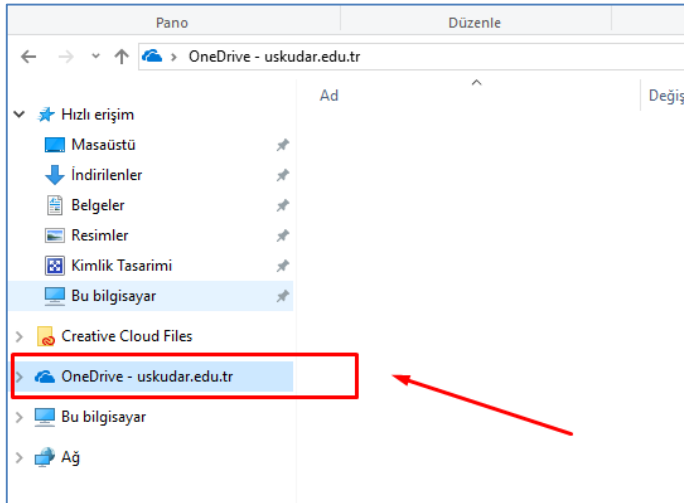

Farklı ayarlar yapmak isterseniz “One Drive” uygulamasına sağ tuşla tıklayarak seçeneklere erişebilirsiniz.