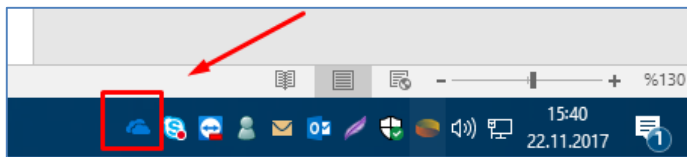

Sorularınız için unibt@uskudar.edu.tr adresine mail gönderebilirsiniz.
unibt@uskudar.edu.tr | bt.uskudar.edu.tr