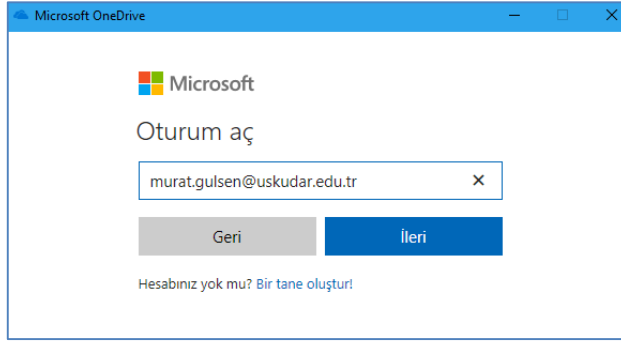

Kurumsal mail adresimizi isteyen ekran gelecek, bilgilerimizi yazıp ileri diyoruz.