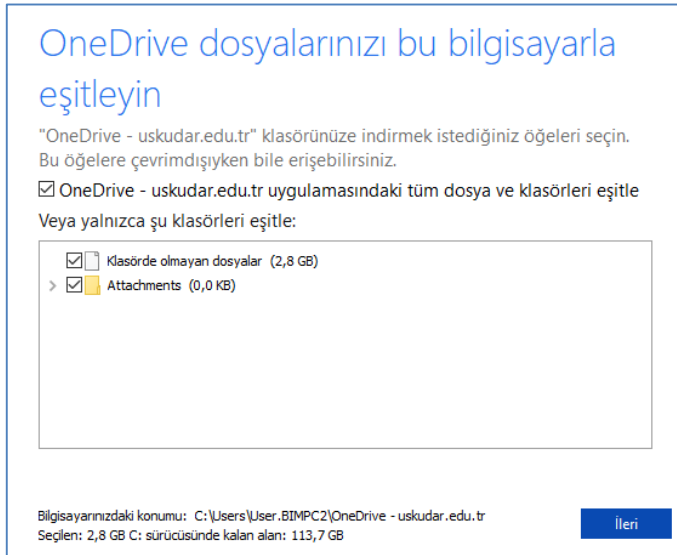

Eşitleme yapacağınız dosyalarınızı size gösteren bir ekran karışınıza gelecek.

OneDrive klasörümüz resimdeki gibi Bilgisayarım kısmında sağ bloğa yerleşti. Dosyalarımızı buraya kopyalayabilir veya mevcut dosyalarımızı buradan çalıştırabiliriz.