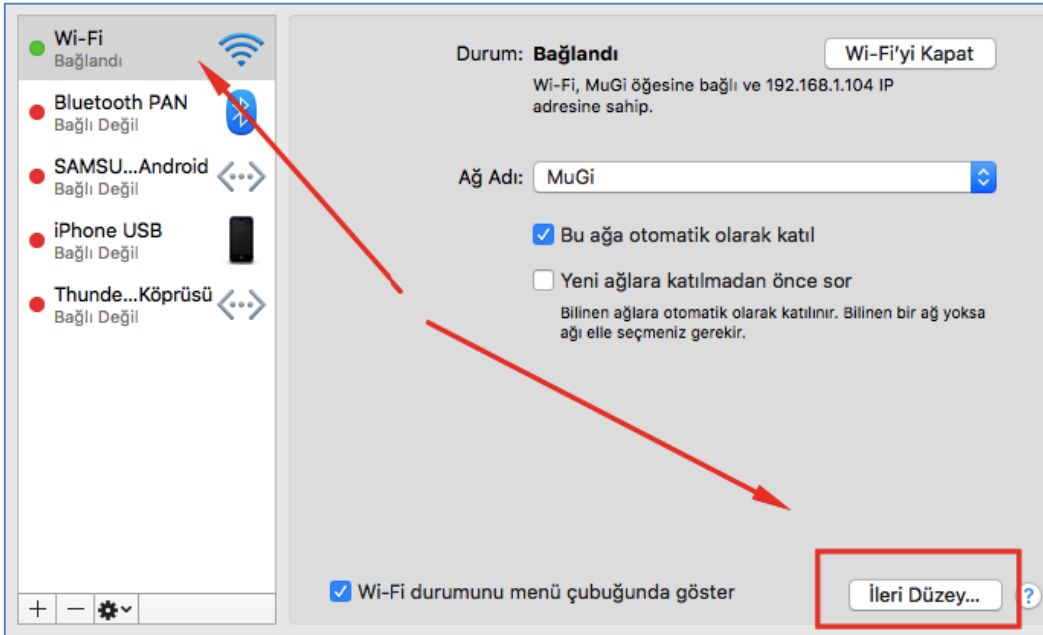

Üsküdar Üniversitesi Kütüphane Veri Tabanları Erişimi İçin Proxy Ayarlarının Yapılması

“Elma” sembolüne tıklayıp buradan “Sistem Tercihleri” diyoruz.

Buradan “Ağ” sekmesine tıklıyoruz.

Karşımıza gelen bu ekranda hangi ağ türünü kullanıyorsa onu seçip “İleri Düzey” diyoruz.

Biz Wi-Fi kullandığımız için Wi-Fi seçeneğini seçtik.

Bu kısımdan “Proxy” seçeneğine tıklıyoruz.

“Otomatik Proxy Konfigürasyonu” yazan kısma işaret koyduktan sonra URL kısmına aşağıdaki kırmızı linki yapıştırıyoruz.