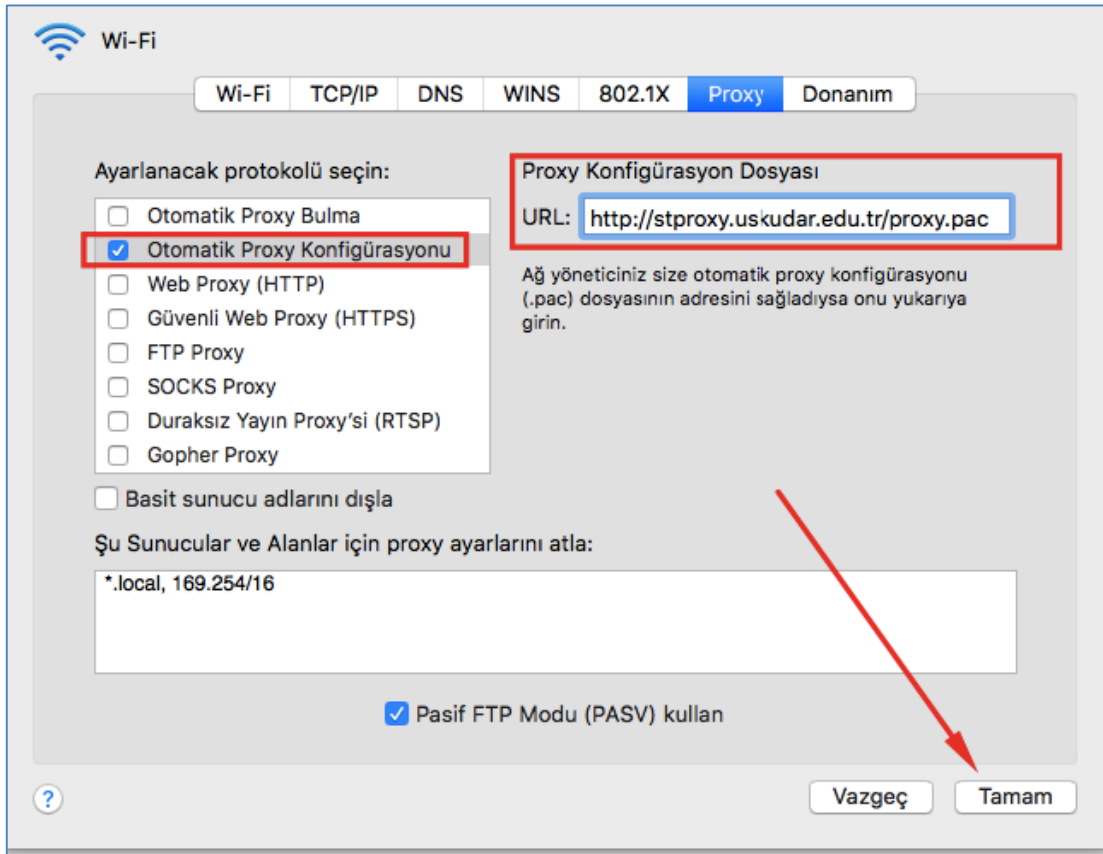

Üsküdar Üniversitesi Kütüphane Veri Tabanları Erişimi İçin Proxy Ayarlarının Yapılması

“Elma” sembolüne tıklayıp buradan “Sistem Tercihleri” diyoruz.

Buradan “Ağ” sekmesine tıklıyoruz.

Karşımıza gelen bu ekranda hangi ağ türünü kullanıyorsa onu seçip “İleri Düzey” diyoruz.

Biz Wi-Fi kullandığımız için Wi-Fi seçeneğini seçtik.

Bu kısımdan “Proxy” seçeneğine tıklıyoruz.

“Otomatik Proxy Konfigürasyonu” yazan kısma işaret koyduktan sonra URL kısmına aşağıdaki kırmızı linki yapıştırıyoruz.

<http://stproxy.uskudar.edu.tr/proxy.pac>

Tamam diyerek tüm pencerelerden çıkıyoruz.

Tarayıcımızın adres satırına <http://kutuphane.uskudar.edu.tr/tr/sayfa/10/elektronik-kaynaklar> yazarak herhangi bir veri tabanına giriş yapıyoruz. Karşımıza kullanıcı adı şifresi soran bir ekran geliyor. Buraya öğrenci numaramızı yazıyoruz Şifremiz isimlinizin baş harfi büyük, T.C. kimlik numaranız ve sonunda * işareti bulunmaktadır. (İsmi Murat olan bir öğrencinin örnek şifresi **M14817694561*** şeklindedir. Şifrenizi bilmiyorsanız BT ile iletişime geçebilirsiniz.

The image shows a proxy authentication dialog box with a yellow warning icon. The title is "Proxy Kimlik Doğrulaması Gerekıyor". Below the title, it says "HTTP proxy stproxy.uskudar.edu.tr:5555 için parolayı girin". There are two input fields: "Kullanıcı Adı" (Username) with the value "120101001" and "Parola" (Password) with a masked password of ten dots. At the bottom, there are two buttons: "Vazgeç" (Cancel) and "Tamam" (OK).