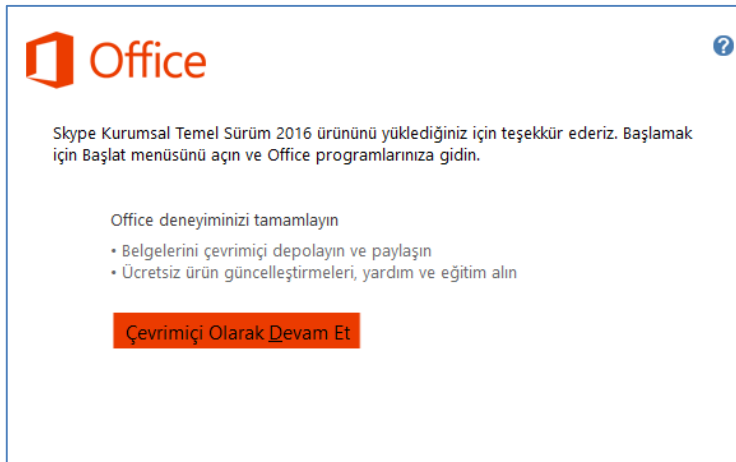

Kurumsal Skype Kurulumu

Kurumsal Skype kurulum dosyamızı buradaki linkten indirebilirsiniz. <https://goo.gl/fjdvoo> indirme işlemi yaptıktan sonra kurulum kısmına geçebiliriz.

“Şimdi Yükle” kısmından devam ediyoruz.

Yükleme ilerlemesi devam ediyor.

Kurulum tamamlandı.

Skype programını çalıştırabiliriz. Başlat programlar kısmında resimdeki gibi açıyoruz.

En iyi eşleşme

 **Skype**
Güvenilir Microsoft Mağazası uygulaması