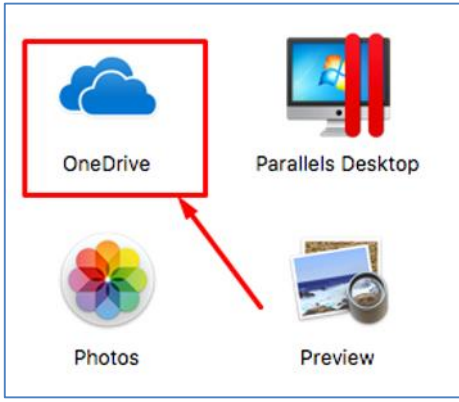

Kurumsal One Drive Kurulumu MAC OS (1 TB Boyutunda Online Depolama Alanı)

Kurumsal “One Drive” kurulum dosyamızı “App Store” dan “One Drive” yazarak bulup indiriyoruz.

Uygulamaların içerisinde “One Drive” yazan uygulamayı açıyoruz.