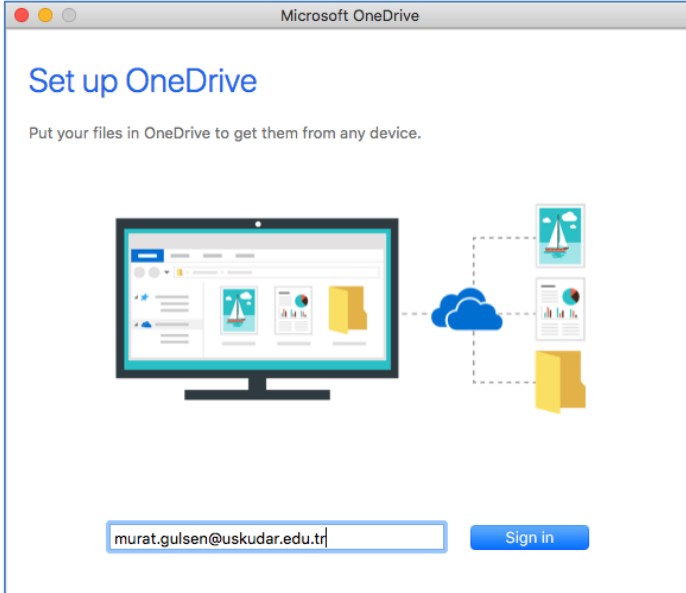

Kurumsal One Drive Kurulumu MAC OS (1 TB Boyutunda Online Depolama Alanı)

Kurumsal “One Drive” kurulum dosyamızı “App Store” dan “One Drive” yazarak bulup indiriyoruz.

Uygulamaların içerisinde “One Drive” yazan uygulamayı açıyoruz.

İlk adımda bizden kurumsal mail adresimizi ve şifremizi istiyor, yazıp devam ediyoruz.

Bu ekranda karşımıza “One Drive” klasörünü nereye oluşturacağımızı soruyor, bizim için uygun olan bir yeri gösterebiliriz.

Bu ekranda ise hangi klasörlerin senkronize olacağını belirleyip devam ediyoruz.

Kurulum tamamlandı, biz masa üstünü seçmiştik görüldüğü gibi kurumsal “**One Drive**” klasörümüz masa üstündeki yerini aldı.