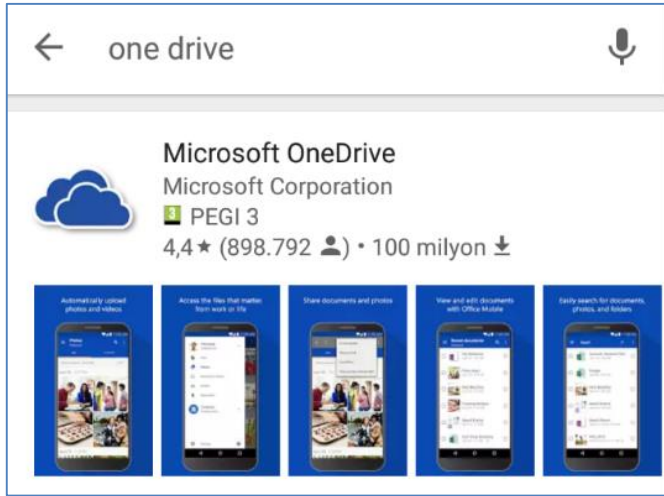

Android Kurumsal One Drive Kurulumu (1 TB Boyutunda Online Depolama Alanı)

Kurumsal Skype kurulum dosyamızı “**Google Play**” dan indiriyoruz. Arama kısmına “**One Drive**” yazmamız yeterli. Resimdeki gibi uygulamamızı indiriyoruz işlemi tamamlandıktan sonra uygulamamızı açıyoruz.