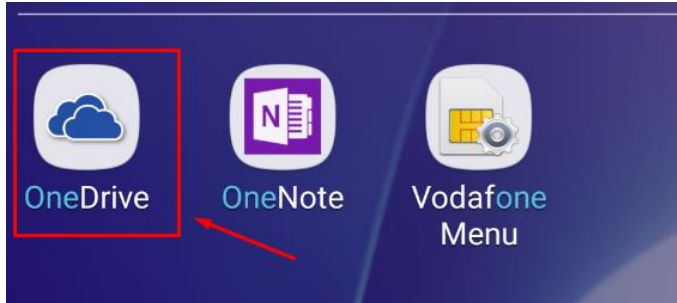

Bizden kurumsal mail adresi ve şifremizi istiyor, giriş yapıp oturum açabiliriz.