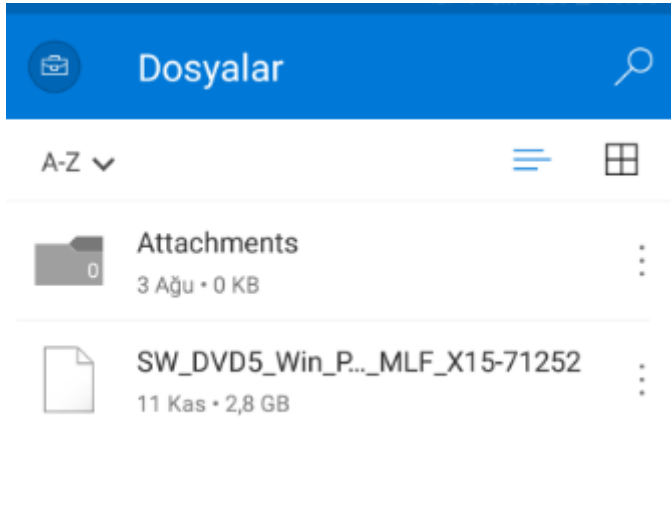

Sorularınız için unibt@uskudar.edu.tr adresine mail gönderebilirsiniz.
unibt@uskudar.edu.tr | bt.uskudar.edu.tr