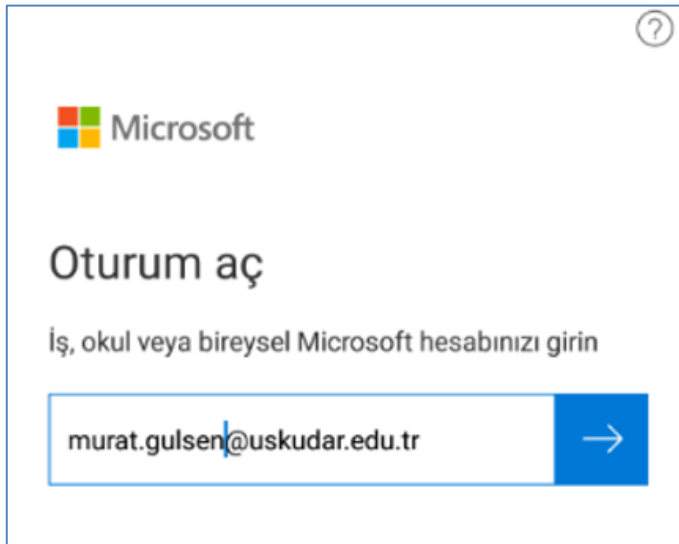

Artık kullanmaya başlayabiliriz.